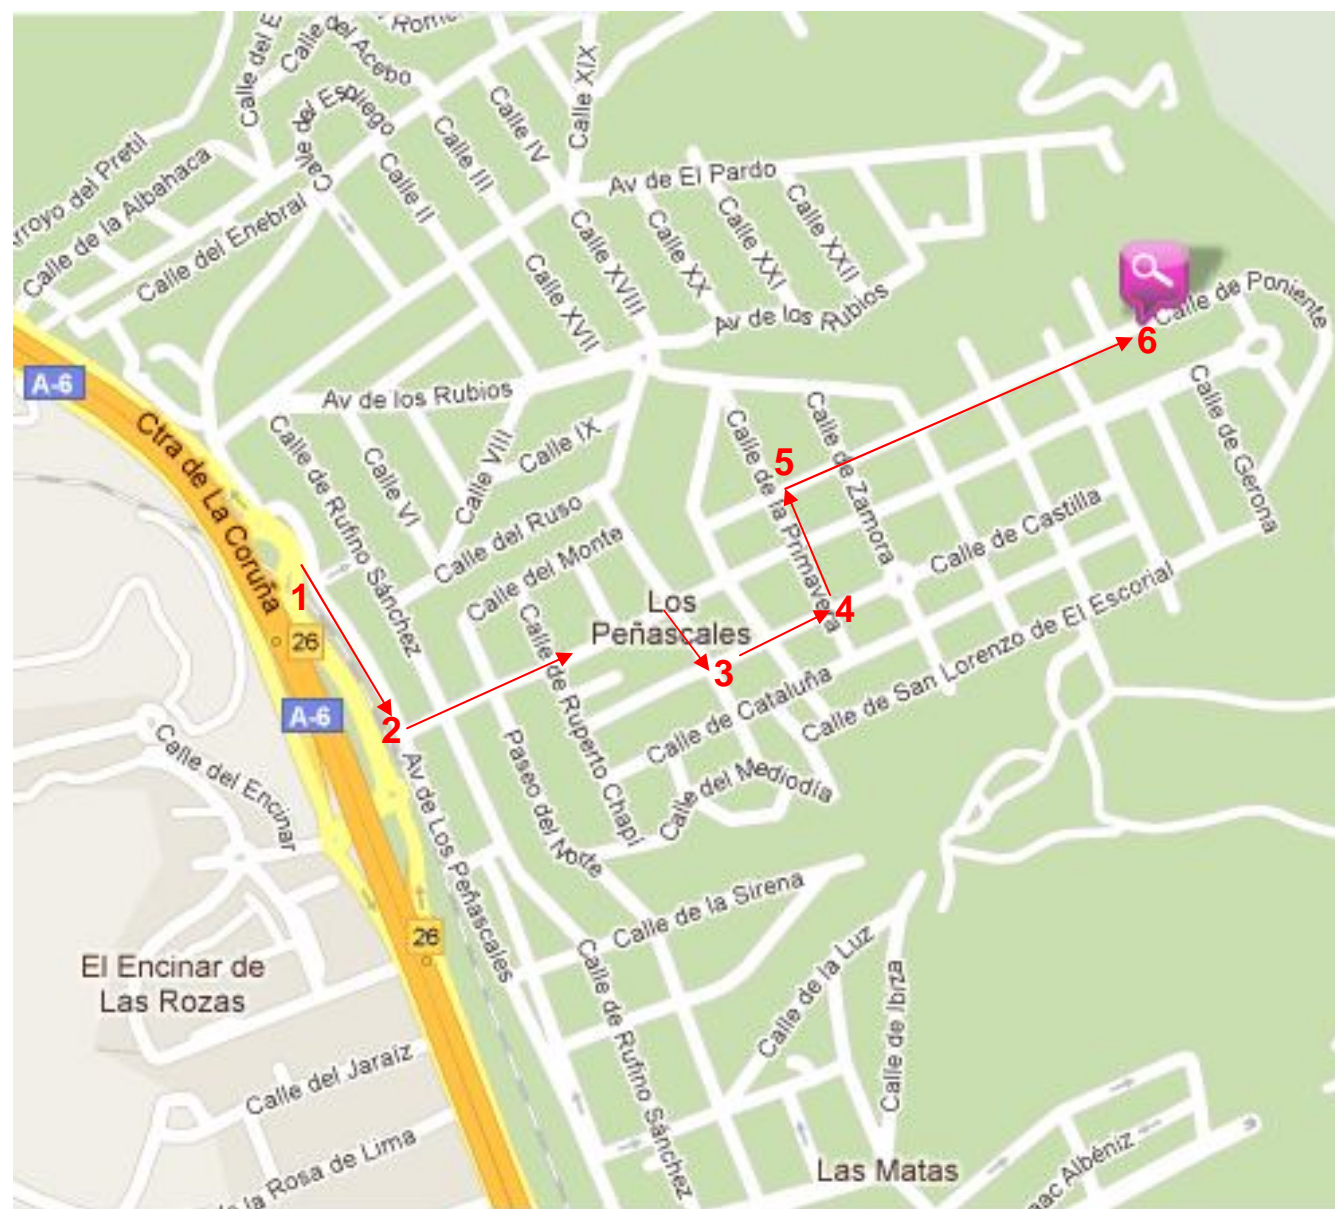

1. Salida km. 26, dirección estación Las Matas.
2. Calle San José del Pedrosillo, hasta señal de prohibido – después girar a la derecha.
3. Girar primera a la izquierda en calle Castilla.
4. Girar a la izquierda por calle Primavera.
5. La segunda calle girar a la derecha. Ya es calle Poniente.
6. Centro Mariápolis Luminosa.

Centro Mariápolis Luminosa. C/ Poniente, 33.
Las Matas – 28290 Las Rozas (Madrid) –
Teléfono: 916 301 092 – 670 935 559